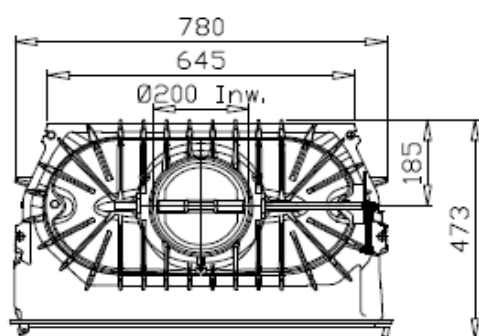

# 2180 CBC 15 kW – Dovre

DANE TECHNICZNE	
Producent	Dovre
Moc maksymalna (kW)	20
Moc nominalna (kW)	15
Średnica wylotu spalin (mm)	200
Przeznaczony do rekuperacji	Tak
Rodzaj paliwa	Drewno
Waga (kg)	190
Długość polan (cm)	50
Rodzaj przeszklenia	Proste
Otwieranie drzwi	W lewo
Materiał wykonania	Żeliwo
Wyłożenie komory spalania	Nie
Popielnik	Tak