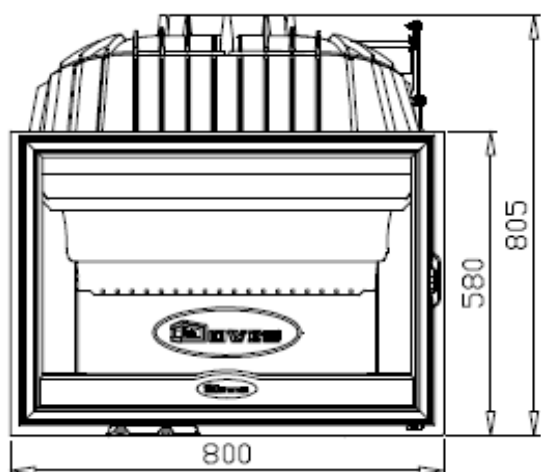

# 2180 CBC 15 kW – Dovre

DANE TECHNICZNE	
Producent	Dovre
Moc maksymalna (kW)	20
Moc nominalna (kW)	15
Średnica wylotu spalin (mm)	200
Przeznaczony do rekuperacji	Tak
Rodzaj paliwa	Drewno
Waga (kg)	190
Długość polan (cm)	50
Rodzaj przeszklenia	Proste
Otwieranie drzwi	W lewo
Materiał wykonania	Żeliwo
Wyłożenie komory spalania	Nie
Popielnik	Tak