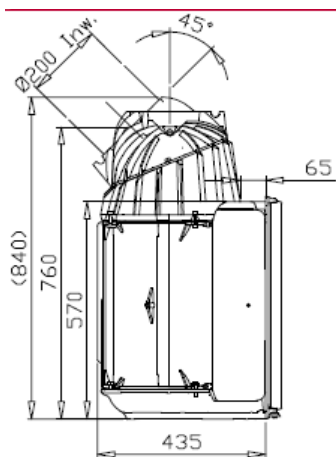

# 2180 CBC 15 kW – Dovre

DANE TECHNICZNE	
Producent	Dovre
Moc maksymalna (kW)	20
Moc nominalna (kW)	15
Średnica wylotu spalin (mm)	200
Przeznaczony do rekuperacji	Tak
Rodzaj paliwa	Drewno
Waga (kg)	190
Długość polan (cm)	50
Rodzaj przeszklenia	Proste
Otwieranie drzwi	W lewo
Materiał wykonania	Żeliwo
Wyłożenie komory spalania	Nie
Popielnik	Tak